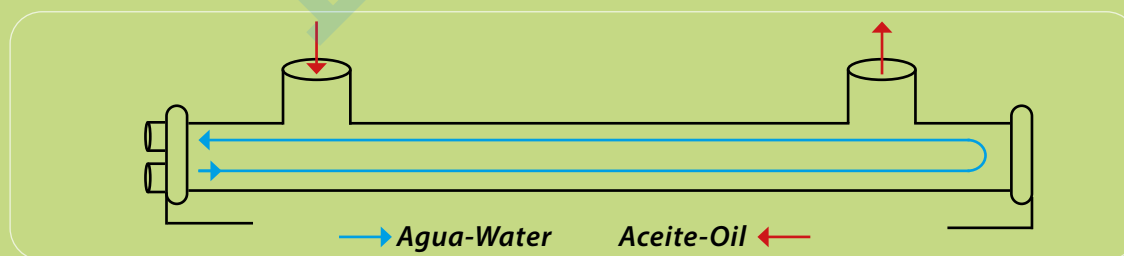

ACCESORIOS GREENLINE

GreenLine Spare parts
Accessoires GreenLine
Accessori GreenLine

Intercambiadores de calor Aceite / Aire con termostato

Heat exchangers oil/air with thermostat

Échangeurs de chaleur huile/air avec thermostat

Scambiatore di calore Aria-Olio con termostato

Referencia Part n°	ROSCA THREAD	VOLTAJE (V) VOLTAGE (V)	POTENCIA (W) POWER (W)	CAUDAL MIN. (l/min) MIN. FLOW (l/min)	CAUDAL MÁX. (l/min) MAX. FLOW (l/min)	CAPACIDAD (l) CAPACITY (l)	PROTECCIÓN (IP) PROTECTION (IP)	€
INTER21012V	1" BSP	12 VDC	120	30	100	1,7	68	525,74
INTER21024V	1" BSP	24 VDC	120	30	100	1,7	68	574,06
INTER25012V	1" BSP	12 VDC	168	30	140	1,7	68	674,24
INTER25024V	1" BSP	24 VDC	168	30	140	2	68	674,24
INTER39024V	1" BSP	24 VDC	204	50	200	5	68	995,30

INTERCAMBIADORES DE CALOR · HEAT EXCHANGERS

Ver Página · See page
242